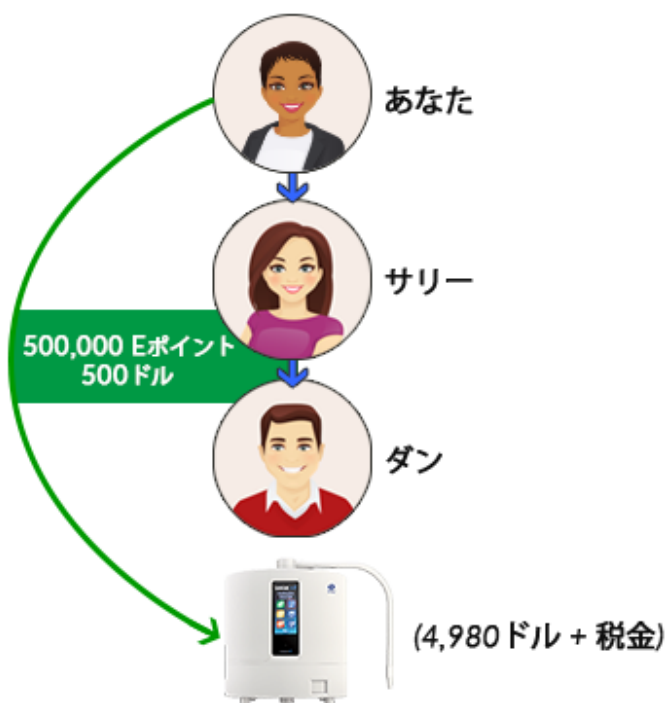

ラインメンバーが商品を購入する際の商品代金の一部を援助することによって、積極的に自分のグループを応援し、さらなるグループの育成に役立てることができます。

あなたのグループで新規にエナジックに参入したメンバーに対して(あなたの直接紹介でなくても可)、購入する商品代金の **10%** をあなたの E ポイントを使用して援助することができます。

仕組みは簡単です。例えば、ニューヨークに住むダンが、あなたの直ダウンラインのサリーの下で K8 を購入したとします。ダンが一括払い($4,980 + 税) または E ペイメントで支払いの際、あなたは自分の貯まっている E ポイントを使用してダンに $500 (500,000 E ポイント) を援助することができます。

ダンはどう喜んでくれるでしょうか？エナジックを始めた1日目から大城会長の『情け』を体験することができるのです！丹は感謝の気持ちいっぱいエナジックビジネスをスタートし、『エナジックは**特別だ**』と実感することができるのです！

そして、E ポイントを寄付したあなたは『情け』の精神を実際の行動で示し、E8PA の理念である『共存共栄』にもかなって、自身が享受した成功を仲間にも体験してもらうチャンスを提供したことになるのです！

あなたの E ポイントを『情け』の精神で寄付する方法について、詳細は最寄りのエナジック支店にお問い合わせください。