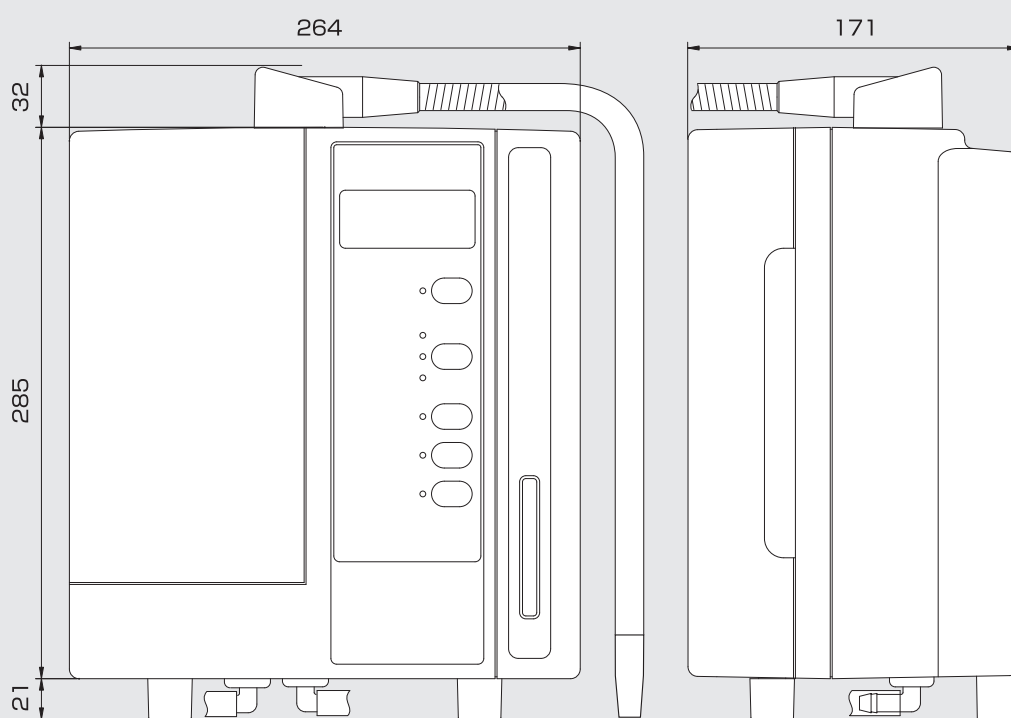

■寸法図(mm)

本体総重量(通水時) : 5.3kg